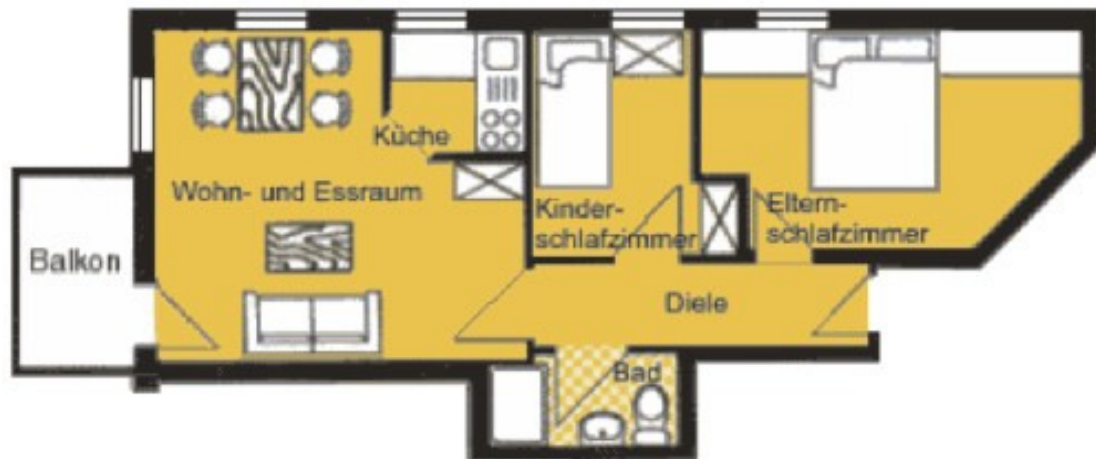

Winter total in Bad Hindelang inklusive Skipass !!!

Bad Hindelang PLUS gilt auch im Winter – ab der Saison 2010/2011 genießen Sie Winterspass zum Nulltarif. Selbst der Skipass ist dabei: Ihre Allgäu-Walser-Card mit Bad Hindelang PLUS gilt bei den Bergbahnen und Liften automatisch als Skipass.

- Skigebiet Iseler: 6er-Sesselbahn, Grenzwies-, Wiedhag- und Ideallifte Oberjoch
- GEK-Schneekinderland Oberjoch
- Hornbahn Bad Hindelang: 8er-Gondelbahn mit drei Rodelbahnen
- Spieserlifte Unterjoch
- Sonnenhanglift Unterjoch
- Kreuthlift Bad Oberdorf
- Eisplätze Bad Hindelang und Unterjoch

Fewo Silberdistel

3-Raum-Ferienwohnung Typ Silberdistel: Kategorie B

- für 3 Personen (weitere Personen auf Anfrage)
- ca. 48 qm Wohnraum
- ein Schlafrum mit Doppelbett
- ein Einbettschlafzimmer
- Wohnzimmer mit Couch, Essplatz, Küchenzeile

Balkon, Bad, Diele