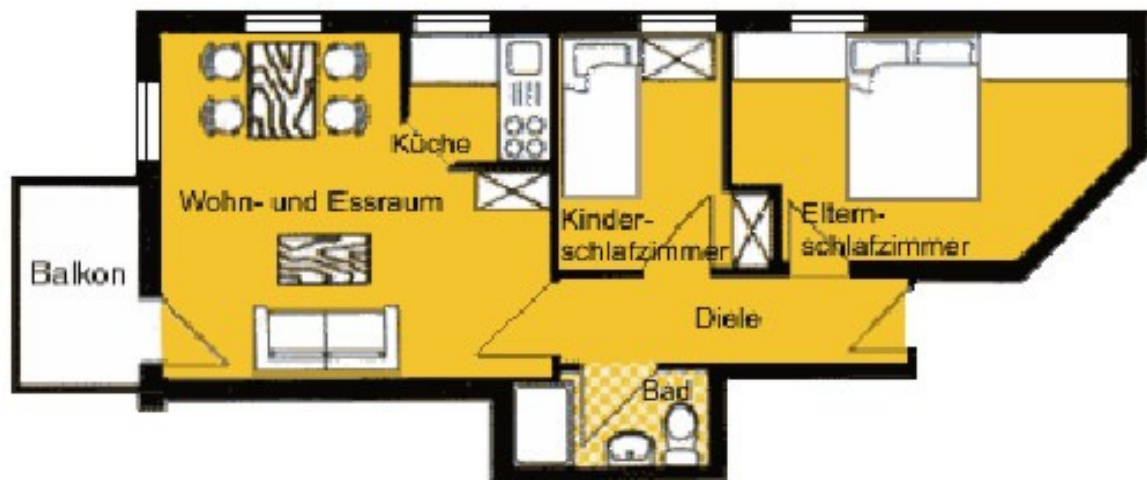

Fewo Edelweiß

3-Raum Ferienwohnung Typ Edelweiß: Kateg. C

- für 4 Personen (weitere Personen auf Anfrage)
- ca. 48 qm Wohnraum
- ein Schlafzimmer mit Doppelbett
- Wohnzimmer mit Couch, Essplatz
- Küchenzeile

Balkon, Bad, Diele

Mit freundlichen Grüßen

Allgäuer Ferienwohnungen

Monika + Jürgen Beulecke & Team

Im nächsten Newsletter: 1150 Jahre Fischen 15.08.2010

Mit herzlichen Grüßen aus Ludwigshafen
Vermittlung Allgäuer Ferienwohnungen
Jürgen Beulecke & Team
fewo@beulecke.de
www.allgaeuer-ferienwohnung.de

Jürgen Beulecke
Franz SchädlerStr.22
D-67071 Ludwigshafen

Tel. +49 621 67180433
Fax +49 621 67180432
Mobil 0179 1428141